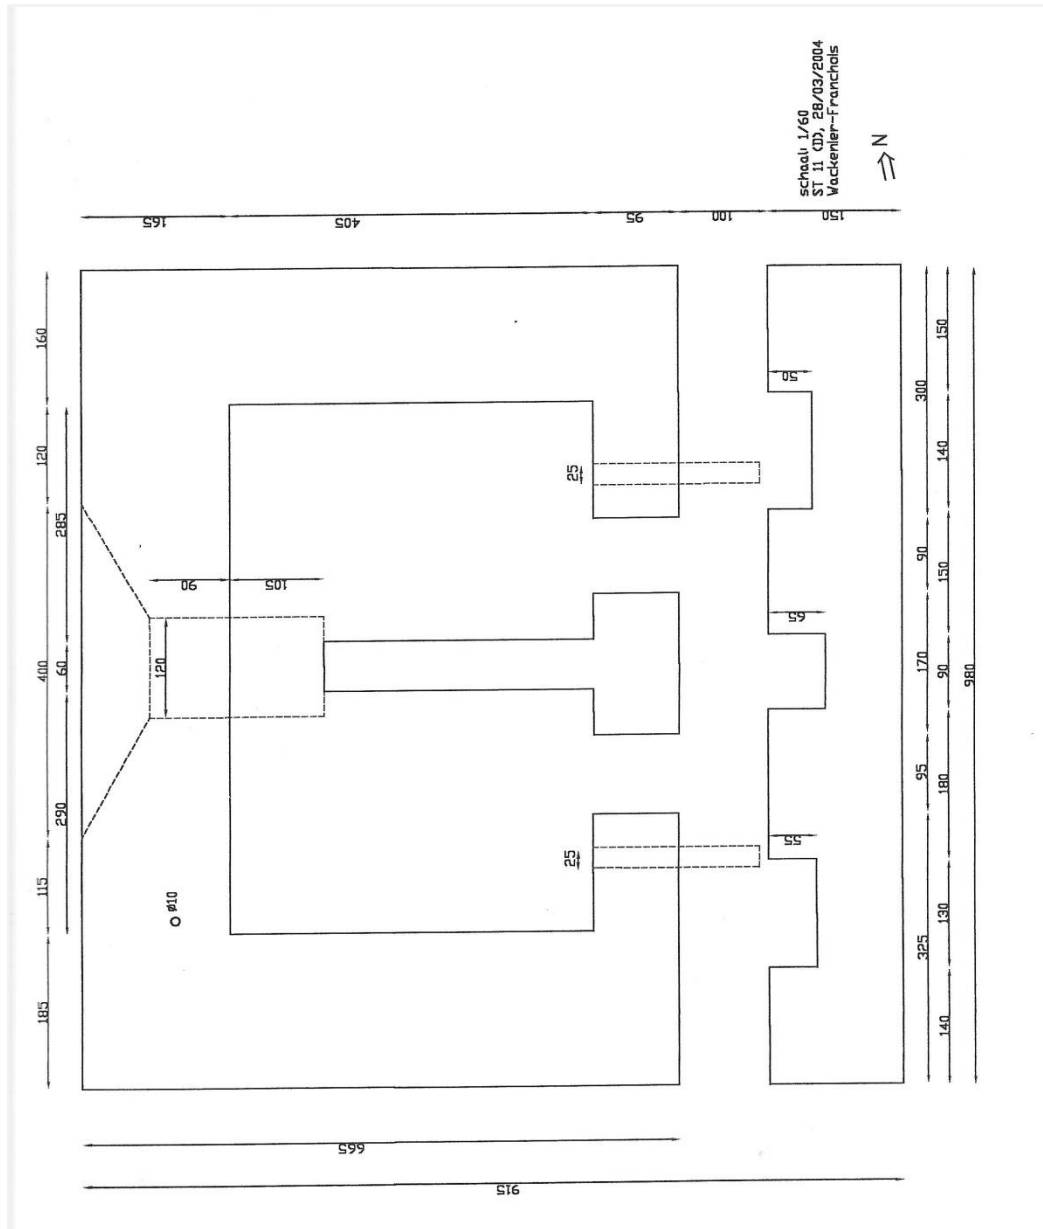

5.3. Documentatie

Illustratie 1: Situering van de mitrailleurspost op de Duitse stafkaart *Lagenkarte der Gruppe Staden, 27/2/1918* (Kenniscentrum In Flanders Fields Museum, Ieper)

Illustratie 2: Grondplan van de mitrailleurspost (WACKENIER W. 2004: *Archeologie van staal en beton: Bunkers en minierte Onderstände uit de Eerste Wereldoorlog in Staden, Westrozebeke en Oostnieuwkerke*, Universiteit Gent (ongepubliceerde eindverhandeling).